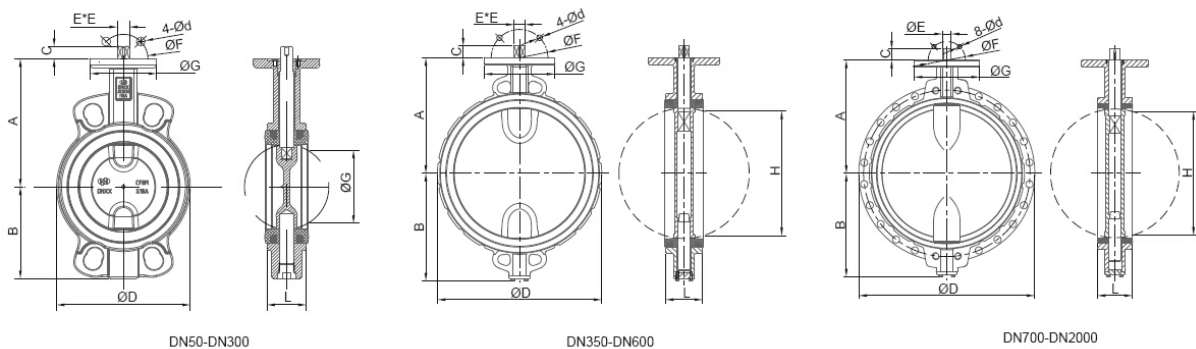

Flange accommodation:

EN 1092 PN 6/PN10/PN16

ASME Class 150

AS 4087 PN 10/ PN 16

JIS 5K/10K

Description

Parameter

Body	Cast Iron, Ductile Iron, Aluminum Stainless Steel,CF8,CF8M,CF3M
Disc	Stainless Steel CF3M,CF3,CF8M, Nylon Coated Ductile Iron, Aluminum Bronze, Double Stainless

SIZE		A	B	C	D	E	F	d	G	H	L	WT(kg)
DN	INCH											
50	2"	126	78	13.5	94.3	9	50	8	70	31	43	2
65	2 1/2"	134	84	13.5	107.6	9	50	8	70	45	46	2.5
80	3"	138	92	13.5	123.9	9	50	8	70	64	46	3
100	4"	167	114	13.5	157	11	70	10	90	91	52	4.5

125	5"	180	129	17.5	181.5	14	70	10	90	110	56	6
150	6"	203	144	17.5	212	14	70	10	90	146	56	7
200	8"	228	179	24.5	267.4	17	102	12	125	193	60	12
250	10"	266	216	25	323.6	22	102	12	125	241	68	17
300	12"	291	247	25	377.4	22	102	12	125	292	78	25
350	14"	332	273	30	425	27	125	15	150	329	78	41
400	16"	363	317	30	484	27	125	15	150	376	102	58
450	18"	397	348	39	537	36	140	17	175	425	114	80
500	20"	425	393	39	589.5	36	140	17	175	475	127	97
600	24"	498	453	49	693.1	46	165	21	210	573	154	169
700	28"	626	531	90	928	63.1	254	30	300	674	165	252
750	30"	660	564	90	984	63.1	254	30	300	727	165	290
800	32"	666	601	90	1061	63.1	254	30	300	771	190	367
900	36"	722	660	110	1170	74.7	254	30	300	839	203	465
1000	40"	806	728	120	1290	83.7	298	35	350	939	216	606
1100	44"	826	771	140	1404	94.7	298	35	350	1036	255	805
1200	48"	941	874	150	1511	104.7	298	35	350	1137	276	900
1400	56"	1000	940	175	1685	139.9	356	41	415	1351	279	1158
1600	64"	1155	1085	195	1930	160	356	41	415	1548	318	1684
1800	72"	1200	1170	195	2170	174.5	406	47	475	1703	356	2645
2000	80"	1363	1360	245	2345	199	406	47	475	1938	406	4000