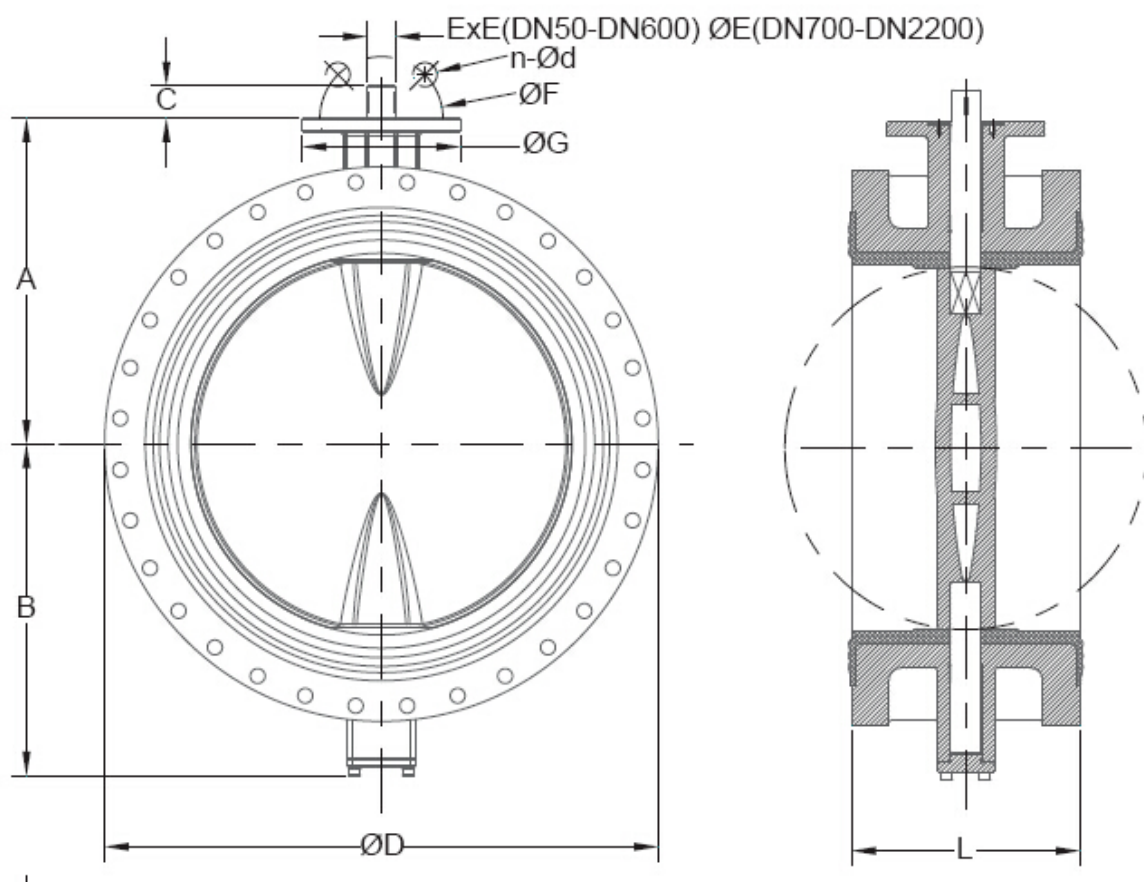

**Stem:** 416 Stainless Steel,304 Stainless Steel,316 Stainless Steel

**Seats:** NBR,EPDM,PTFE,VITON, FKM\* Polyurethane

**Size:** 2" – 40" (25mm – 1000mm)

Flange accommodation: EN 1092 PN 6/PN10/PN16

ASME Class 150

## Description

Parameter

Body	Cast Iron, Ductile Iron, Aluminum Stainless Steel,CF8,CF8M,CF3M
Disc	Stainless Steel CF3M,CF3,CF8M, Nylon Coated Ductile Iron, Aluminum Bronze, Double Stainless

Seat	NBR,EPDM,VITON
End	Flange,other:wafer,LUG
Size	2"~40" DN50-DN2000
Pressure	1.0~1.6Mpa
End	EN 1092 PN 6/PN10/PN16 ASME Class 150 AS 4087 PN 10/ PN 16  JIS 5K/10K
Medium	Gas, Water and Oil, etc
Pneumatic Actuator	Double acting,Single acting normally closed, acting,Single normally open
Option	solenoid valve, limit switch box , filter, E/P positioner, hand wheel

SIZE		A	B	C	D	E	F	n	d	G	J	L	WT(kg)
DN	INCH												
50	2"	142	80	13.5	165	9	50	4	8	70	15	108	9
65	2 1/2"	155	89	13.5	185	9	50	4	8	70	15	112	10
80	3"	161	95	13.5	200	9	50	4	8	70	17	114	12
100	4"	180	114	13.5	229	11	70	4	10	90	17	127	16
125	5"	193	127	17.5	254	14	70	4	10	90	19	140	24
150	6"	205	139	17.5	285	14	70	4	10	90	19	140	29
200	8"	250	175	24.5	343	17	102	4	12	125	21	152	39
250	10"	282	203	25	406	22	102	4	12	125	23	165	60
300	12"	326	242	25	483	22	102	4	12	125	24	178	82
350	14"	358	267	30	533	27	125	4	14	150	24	190	108
400	16"	380	301	30	597	27	125	4	14	150	28	216	145
450	18"	422	381	39	640	36	140	4	18	175	33	222	183
500	20"	479	387	39	710	36	140	4	18	175	40	229	230
600	24"	562	457	49	840	46	165	4	22	210	40	267	303
700	28"	560	465	95	910	63.35	254	8	18	300	40	292	410
750	30"	610	508	95	984	63.35	254	8	18	300	43	308	552
800	32"	620	519	95	1025	63.35	254	8	18	300	43	318	610
900	36"	692	576	130	1125	75	254	8	18	300	46	330	750
1000	40"	735	640	130	1255	85	254	8	22	300	50	410	945